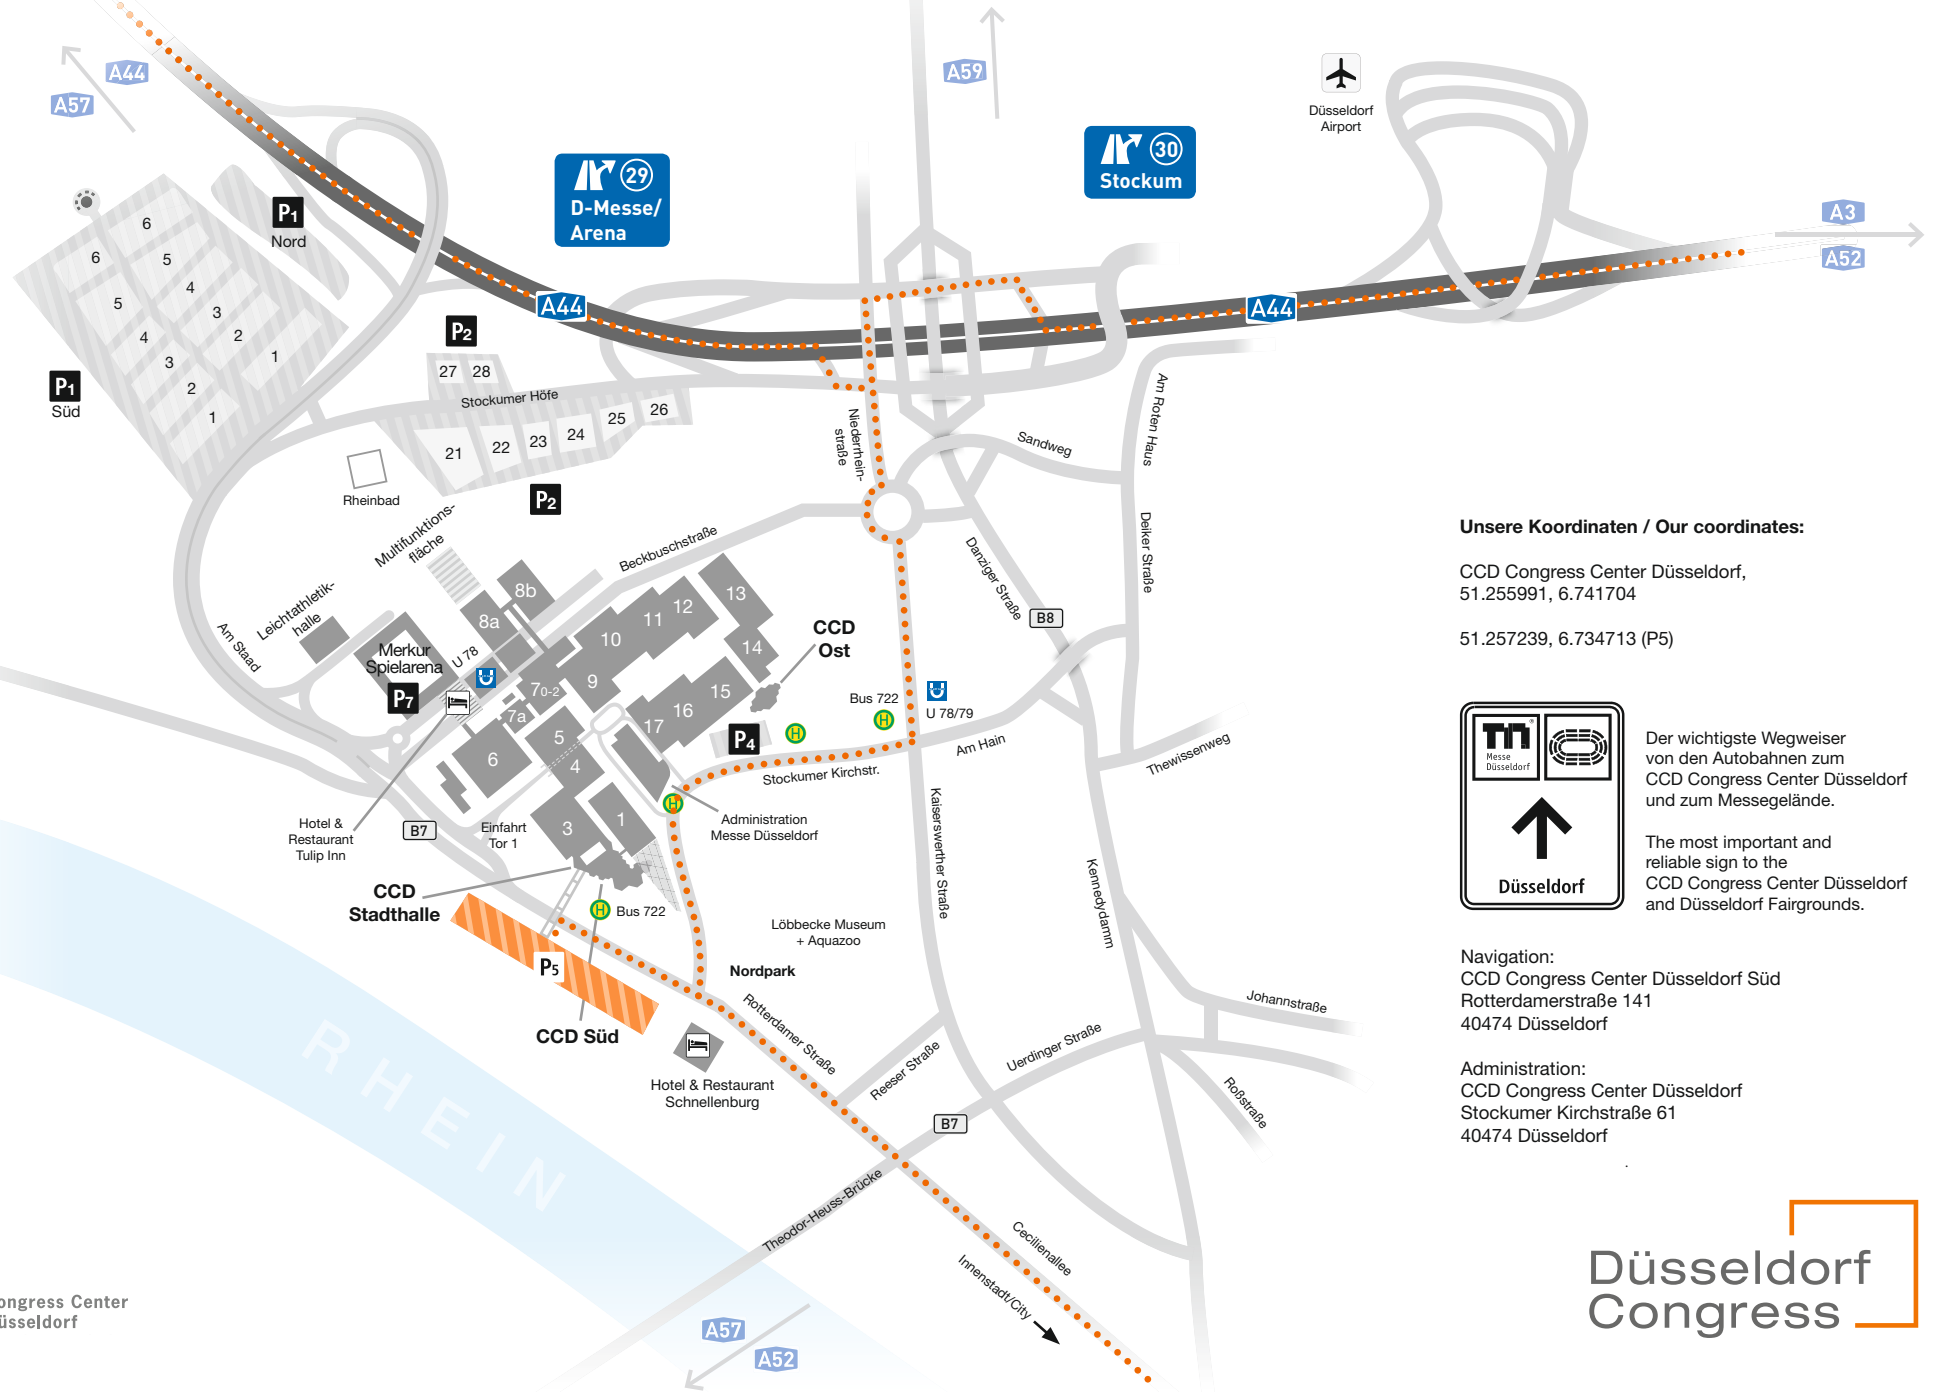

**Parkplatz P5**  
**Car Park P5**

**Unsere Koordinaten / Our coordinates:**

CCD Congress Center Düsseldorf,  
51.255991, 6.741704

51.257239, 6.734713 (P5)

Der wichtigste Wegweiser von den Autobahnen zum CCD Congress Center Düsseldorf und zum Messegelände.

The most important and reliable sign to the CCD Congress Center Düsseldorf and Düsseldorf Fairgrounds.

Navigation:  
CCD Congress Center Düsseldorf Süd  
Rotterdamstraße 141  
40474 Düsseldorf

Administration:  
CCD Congress Center Düsseldorf  
Stockumer Kirchstraße 61  
40474 Düsseldorf